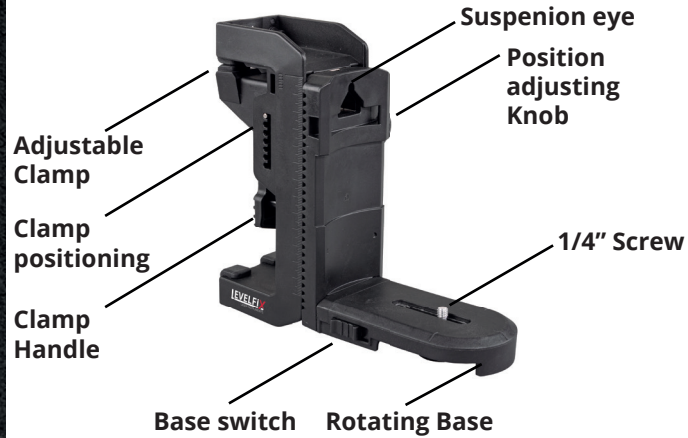

X Wall mount

! USER MANUAL CAN BE DOWNLOADED AT:
• www.levelfixinstruments.com/downloads

LEVELFIX
LASER INSTRUMENTS

This instrument is powered by
Connect
The smart connection with your mobile device

Instructions - Instructies - Instructions:

- Download the Levelfix connect app and read the user manual before you use the instrument.
- Download the Levelfix connect app en lees de gebruiksaanwijzing voor u het instrument in gebruik neemt.
- Téléchargez l'application Levelfix connect et lisez le manuel d'utilisation avant d'utiliser l'instrument.
- Always check the accuracy of the instrument before carrying out any substantial work.
- Controleer altijd de nauwkeurigheid van het instrument voor het begin van uw werkzaamheden.
- Vérifiez toujours la précision de l'instrument avant début de votre travail.

5. Battery power
6. Li-ion battery
7. 1/4" connection

WWW.LEVELFIXINSTRUMENTS.COM
INNOVATIVE - ACCURATE - DURABLE - 4 YEARS WARRANTY

QUICK GUIDE

X Keypad - LED

On/off - Battery power

Manual mode

! Lines blinking = out of level