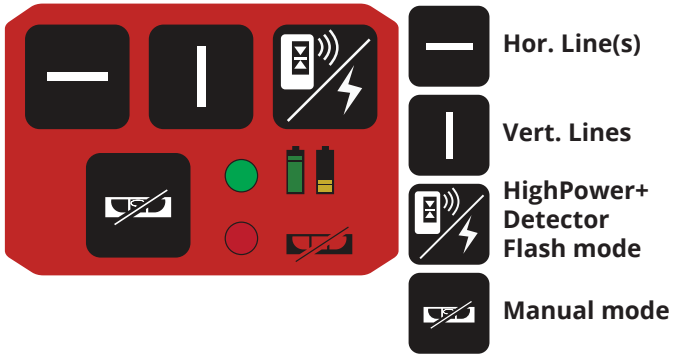

- Download the Levelfix connect app and read the user manual before you use the instrument.
- Download the Levelfix connect app en lees de gebruiksaanwijzing voor u het instrument in gebruik neemt.
- Téléchargez l'application Levelfix connect et lisez le manuel d'utilisation avant d'utiliser l'instrument.
- Always check the accuracy of the instrument before carrying out any substantial work.
- Controleer altijd de nauwkeurigheid van het instrument voor het begin van uw werkzaamheden.
- Vérifiez toujours la précision de l'instrument avant début de votre travail.

Caution:

While the instrument is in operation, be careful not to expose eyes to the emitting laser beam. Exposure to a laser beam for an extended time may be hazardous to the eyes.

1. Horizontal beam(s)
2. Vertical beam(s)
3. Keypad
4. Lock/Unlock switch

5. Battery power
6. Li-ion battery
7. 1/4" connection

WWW.LEVELFIXINSTRUMENTS.COM
INNOVATIVE - ACCURATE - DURABLE - 4 YEARS WARRANTY

QUICK GUIDE

X Keypad - LED

On/off - Battery power

Manual mode

! Lines blinking = out of level

X Auto mode

Unlock/ Auto modus

X Lines

Hor. Line(s)

Off -1H- 2H

Vert. Lines

Off -1V- 2V

X Battery