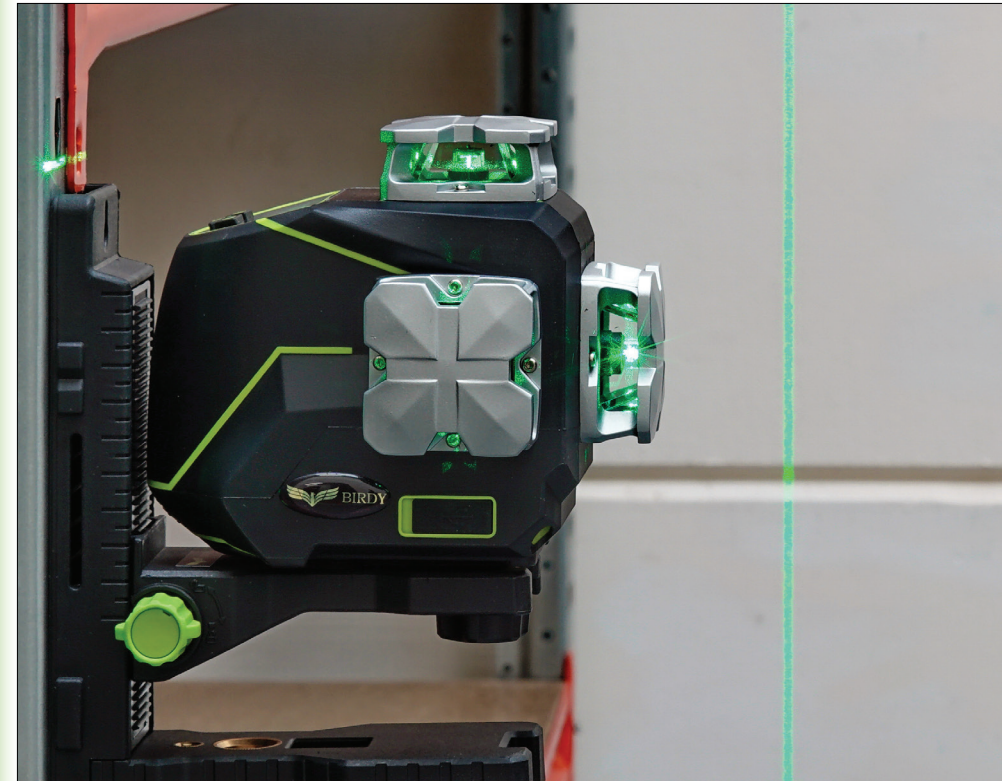

Birdy TRP-140

Het Birdy TRP-140 aluminium telescopische licht gewicht statief is speciaal ontwikkeld voor lichte projectielasers en afstandsmeters. Door de verdraaibare en kantelbare statiefkop is de projectielaser of afstandsmeter eenvoudig uit te richten. Dankzij de ingebouwde waterpasballen is de kop ook eenvoudig exact waterpas te stellen.

Door de minimum hoogte van 0,48m en een maximale hoogte van 1,43m is dit ideaal voor bijvoorbeeld het stellen van kozijnen, het uitlijnen van een trapleuning of het richten van de afstandsmeter. Standaard geleverd met opbergtas.

Birdy TRP-160

Het Birdy TRP-160 aluminium telescopische licht gewicht statief is speciaal ontwikkeld voor lichte projectielasers. Door de verwisselbare meegeleverde statiefkop is er zowel een projectielaser met 1/4" als met 5/8" aansluiting te gebruiken.

Door de minimum hoogte van 0,56m en een maximale hoogte van 1,58m is dit ideaal voor bijvoorbeeld het stellen van kozijnen of het uitlijnen van wanden. De TRP-160 is voorzien van een handvat, waardoor deze snel en eenvoudig te verplaatsen is of meegenomen kan worden. Standaard wordt een opbergtas meegeleverd.